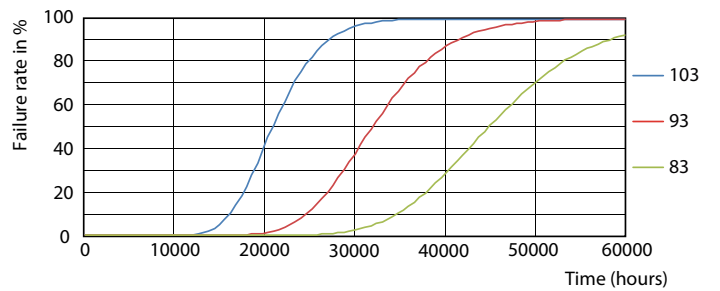

LEDtube CorePro PLS EM 5W G23 830 12D ND

LEDtub CorePro PLS EM 5W G23 830 12D ND

LEDtube CorePro PLS EM 5W G23 830 12D ND

CorePro LED PLS

Levetid

LEDtube CorePro PLS EM 5W G23 830 12D ND

LEDtube CorePro PLS EM 5W G23 830 12D ND