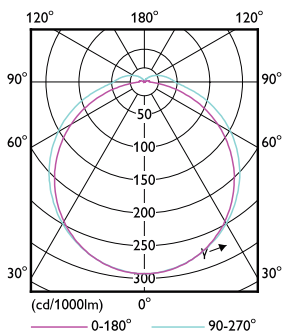

LEDtube CorePro PLS EM 5W G23 830 12D ND