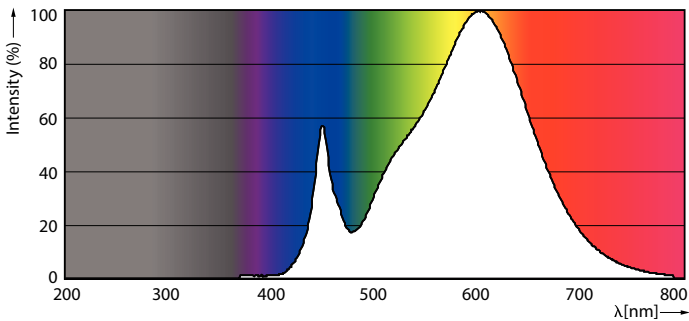

Fotometriske data

LEDtube CorePro PLS EM 5W G23 830 12D ND

LEDtub CorePro PLS EM 5W G23 830 12D ND