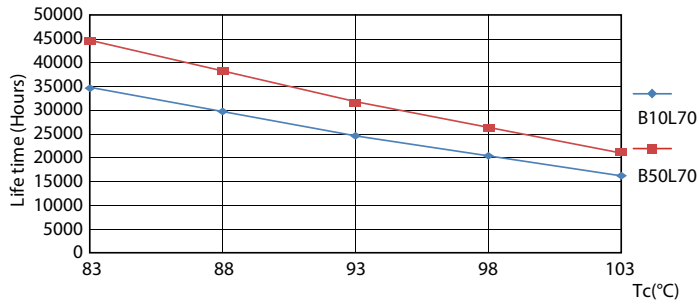

CorePro LED PLS

Levetid

LEDtube CorePro PLS EM 5W G23 830 12D ND