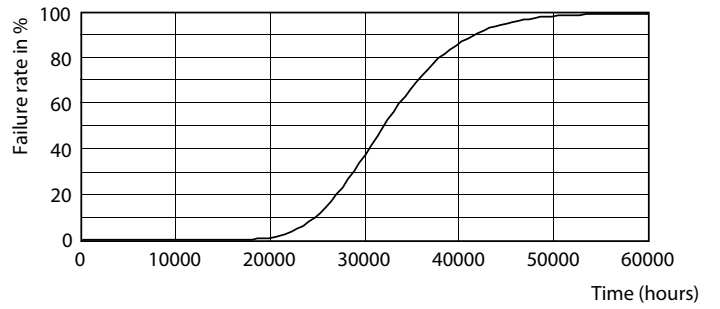

LEDtube CorePro PLS EM 5W G23 830 12D ND

CorePro LED PLS

Levetid