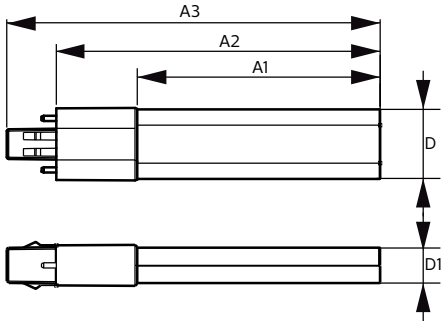

CorePro LED PLS

Produktdata

Fullstendig produktkode	871869959666800
Produktnavn for bestilling	CorePro LED PLS 5W 830 2P G23
EAN/UPC – produkt	8718699596668
Bestillingskode	59666800
Lokal kode	3820750

Teller – antall per pakke	1
Teller – pakker per utvendige boks	20
SAP-materialer	929001926302
Nettovekt (stykk)	0,043 kg

Målskisse

PLED PLS 220-240V 5-9W 475lm 3000K G23

Product	D	D1	A1	A2	A3
CorePro LED PLS 5W 830 2P G23	31,1 mm	15,8 mm	108 mm	144 mm	166 mm